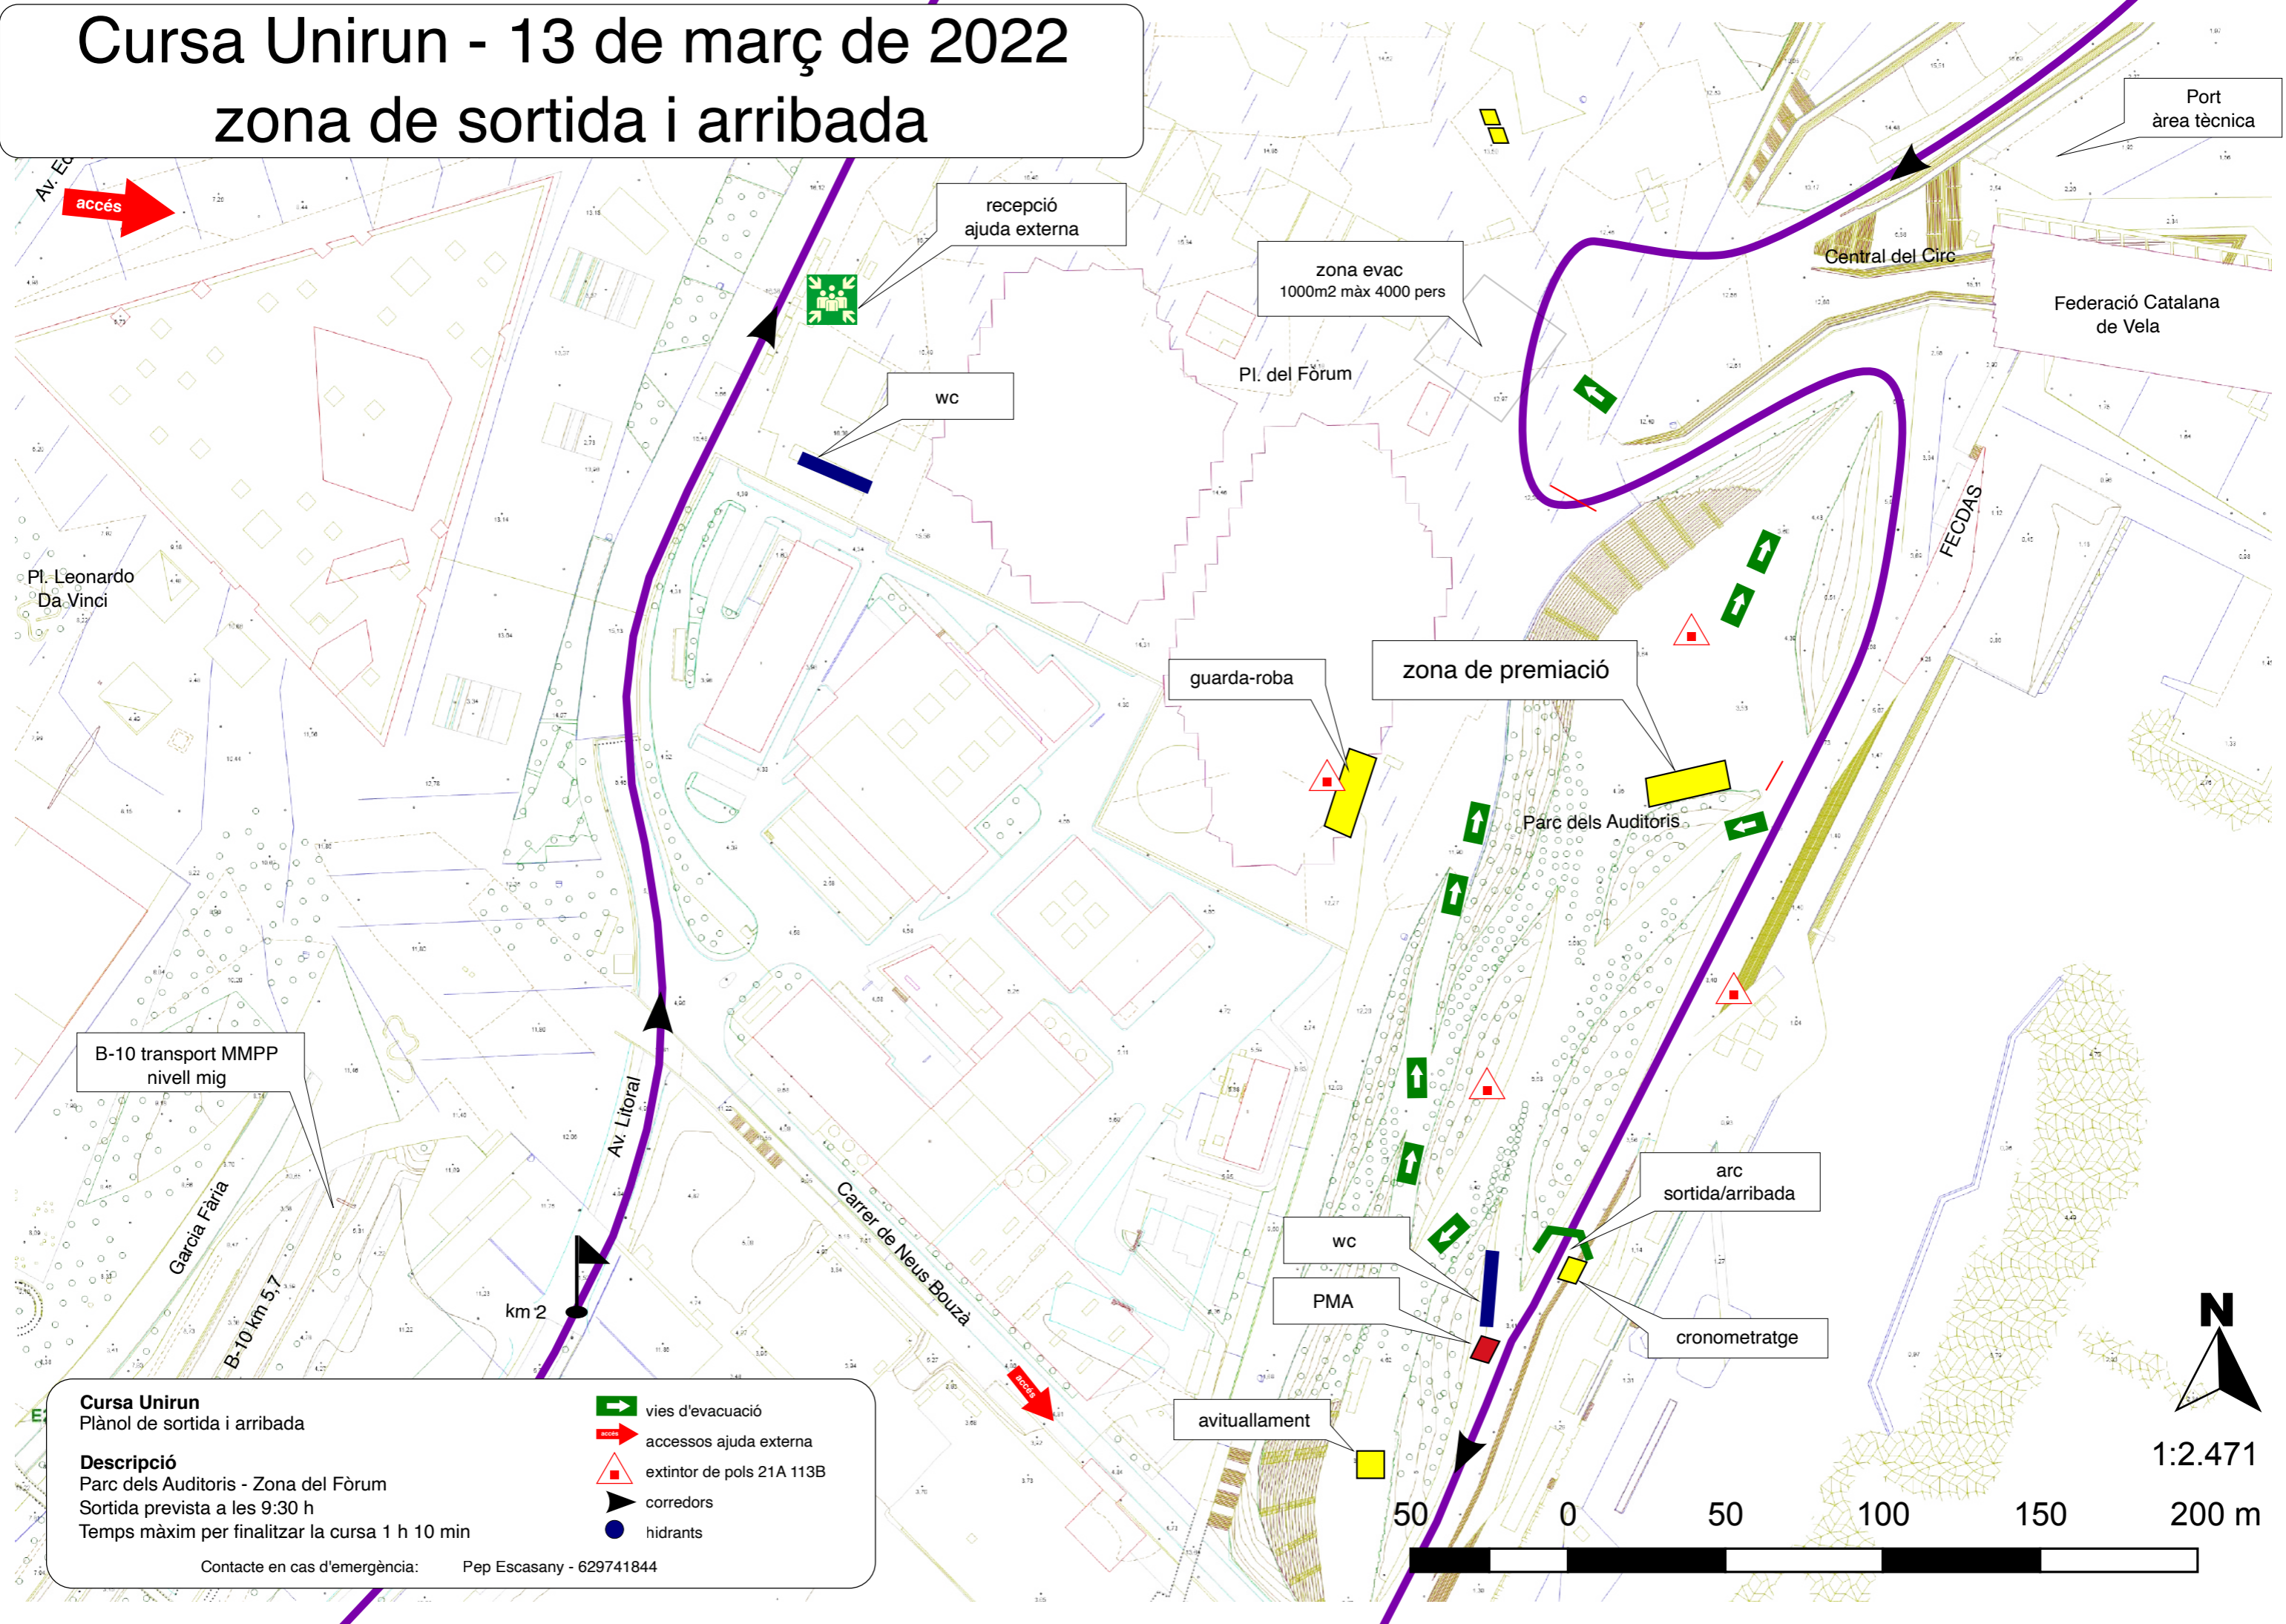

# Cursa Unirun - 13 de març de 2022

## zona de sortida i arribada

B-10 transport MMPP  
nivell mig

**Cursa Unirun**  
Plànol de sortida i arribada

**Descripció**  
Parc dels Auditoris - Zona del Fòrum  
Sortida prevista a les 9:30 h  
Temps màxim per finalitzar la cursa 1 h 10 min